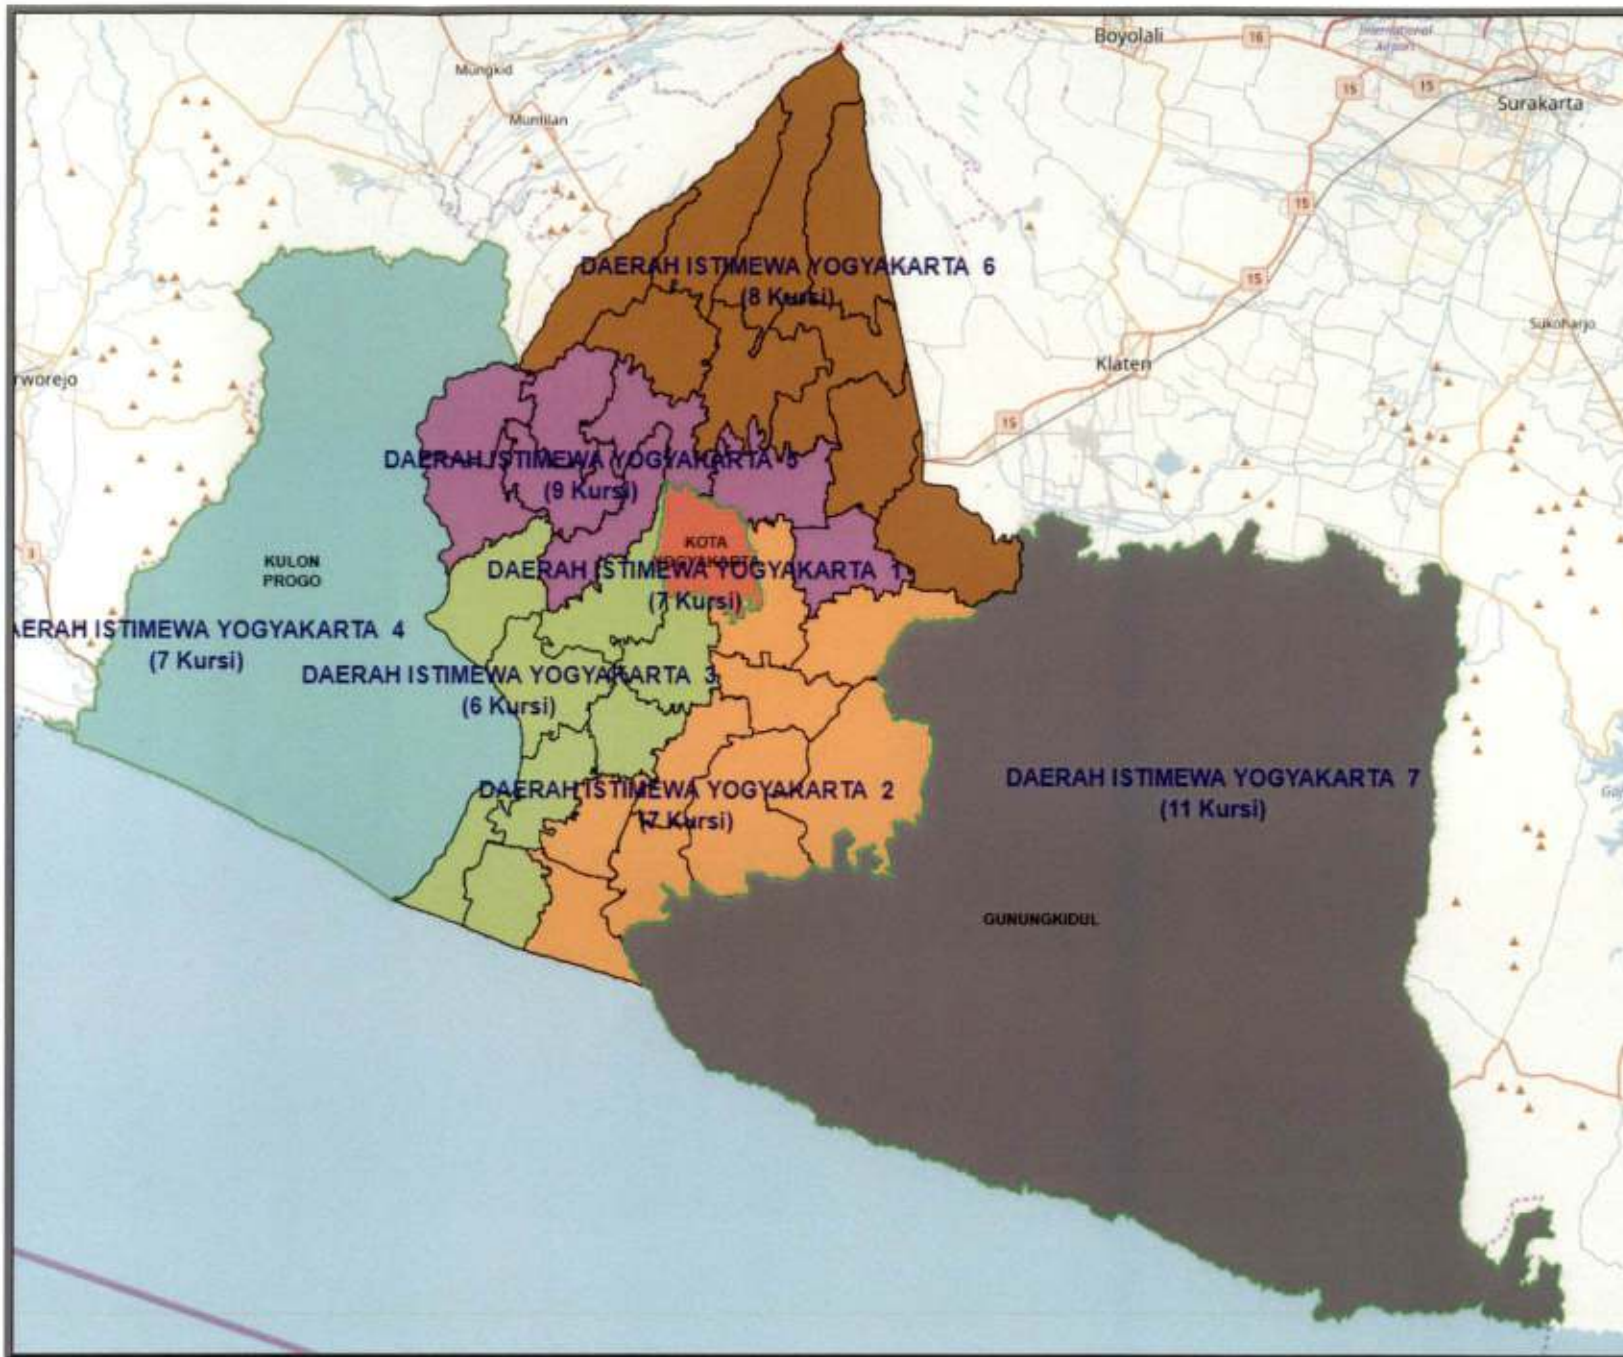

KOMISI PEMILIHAN UMUM

PEMILIHAN UMUM TAHUN 2019

DAERAH PEMILIHAN DAN ALOKASI KURSI
ANGGOTA DEWAN PERWAKILAN RAKYAT DAERAH PROVINSI
DAERAH ISTIMEWA YOGYAKARTA
55 KURSI - 7 DAERAH PEMILIHAN

Keterangan :

■ Batas Kabupaten/Kota ■ Batas Provinsi ■ DAERAH ISTIMEWA YOGYAKARTA 3 ■ DAERAH ISTIMEWA YOGYAKARTA 2 ■ DAERAH ISTIMEWA YOGYAKARTA 1 ■ DAERAH ISTIMEWA YOGYAKARTA 5 ■ DAERAH ISTIMEWA YOGYAKARTA 6 ■ DAERAH ISTIMEWA YOGYAKARTA 7	■ Batas Kelurahan ■ Batas Kecamatan ■ Garis Pantai/Danau/Waduk ● KEC. BRANDAKAN ● KEC. SANDEN ● KEC. PANDAK ● KEC. PALIANGAN ● KEC. BANTUL ● KEC. SEWON ● KEC. KASIHAN ● KEC. SEDAYU ■ DAERAH ISTIMEWA YOGYAKARTA 4 ■ KULON PROGO ■ DAERAH ISTIMEWA YOGYAKARTA 5 ■ SLEMAN A ■ KEC. GAMPING ■ KEC. GODEAN ■ KEC. MOYUDAN ■ KEC. MINGGIR ■ KEC. SEYEGAN ■ KEC. MLATI ■ KEC. DEPOK ■ DAERAH ISTIMEWA YOGYAKARTA 6 ■ SLEMAN B ● KEC. PRAMBANAN ● KEC. KALASAN ● KEC. NGEMLAK ● KEC. NGAGLIK ● KEC. SLEMAN ● KEC. TEMPEL ● KEC. TURI ● KEC. PAKEM ● KEC. CANGKRINGAN ■ DAERAH ISTIMEWA YOGYAKARTA 7 ● GUNUNGKIDUL

DAERAH PEMILIHAN:

- DAERAH ISTIMEWA YOGYAKARTA 1
  - KOTA YOGYAKARTA
- DAERAH ISTIMEWA YOGYAKARTA 2
  - BANTUL A
    - KEC. KRETEK
    - KEC. PUNDONG
    - KEC. BAMBANGLIPURO
    - KEC. JETIS
    - KEC. IMOJIRI
    - KEC. DLINGO
    - KEC. BANGUNTAPAN
    - KEC. PLERET
    - KEC. PIYUNGAN
  - BANTUL B
- DAERAH ISTIMEWA YOGYAKARTA 3
- DAERAH ISTIMEWA YOGYAKARTA 4
- DAERAH ISTIMEWA YOGYAKARTA 5
- DAERAH ISTIMEWA YOGYAKARTA 6
- DAERAH ISTIMEWA YOGYAKARTA 7

Lampiran II.1 : Keputusan Komisi Pemilihan Umum
Nomor : 277/PL.01.3-Kpu/06/KPU/IV/2018
Tanggal : 4 April 2018

Sainan sesuai dengan aslinya
SEKRETARIAT JENDERAL
KOMISI PEMILIHAN UMUM
REPUBLIK INDONESIA
Kepala Biro Hukum,

SIGIT JOYOWARDONO

KETUA KOMISI PEMILIHAN UMUM
REPUBLIK INDONESIA,

Itd.

ARIEF BUDIMAN

Inset Peta Provinsi

■ - DAERAH ISTIMEWA YOGYAKARTA