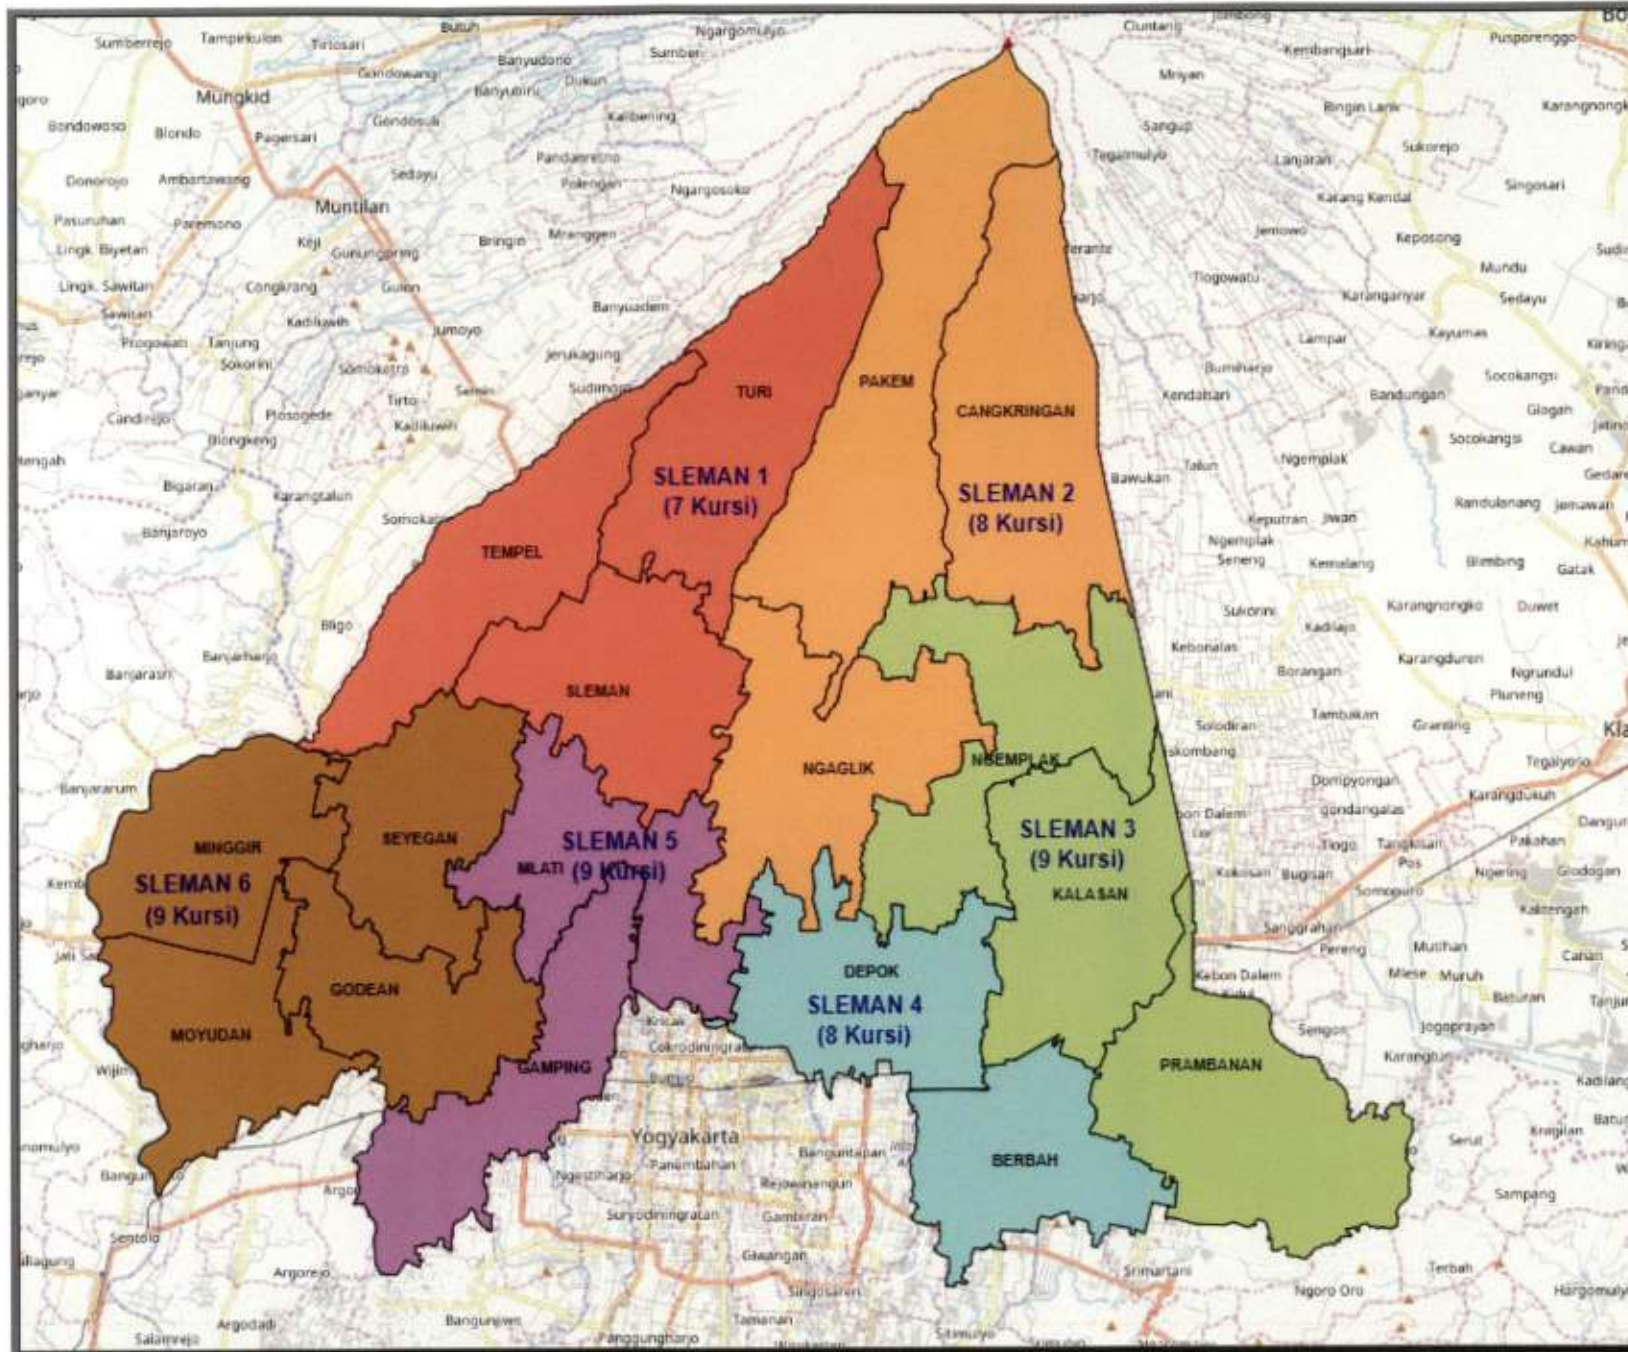

KOMISI PEMILIHAN UMUM PEMILIHAN UMUM TAHUN 2019

**DAERAH PEMILIHAN DAN ALOKASI KURSI
ANGGOTA DEWAN PERWAKILAN RAKYAT DAERAH KABUPATEN/KOTA
KABUPATEN SLEMAN
DAERAH ISTIMEWA YOGYAKARTA
50 KURSI - 6 DAERAH PEMILIHAN
JUMLAH PENDUDUK : 1.062.861 JIWA
BPPd : 21.257 JIWA**

Keterangan :

- Batas Kabupaten/Kota
- Batas Kelurahan
- Batas Provinsi
- Batas Kecamatan
- Garis Pantai/Danau/Waduk

DAERAH PEMILIHAN:

- SLEMAN 1
  - SLEMAN
  - TEMPEL
  - TURI
- SLEMAN 2
  - CANGKRINGAN
  - NGAGLIK
  - PAKEM
- SLEMAN 3
  - NGEEMPLAK
- SLEMAN 4
  - KALASAN
  - PRAMBANAN
- SLEMAN 5
  - BERBAH
  - DEPOK
- SLEMAN 6
  - GAMPING
  - MLATI
  - SEYEGAN
  - GODEAN
  - MOYUDAN
  - MINGGIR

Lampiran II.5 : Keputusan Komisi Pemilihan Umum
Nomor : 277/PL.01.3-Kpt/06/KPU/IV/2018
Tanggal : 4 April 2018

**KETUA KOMISI PEMILIHAN UMUM
REPUBLIK INDONESIA,**

ttd.

ARIEF BUDIMAN

Salinan sesuai dengan aslinya
**SEKRETARIAT JENDERAL
KOMISI PEMILIHAN UMUM
REPUBLIK INDONESIA**
Kepala Biro Hukum,

SIGIT JOYOWARDONO

Inset Peta Kab/Kota

U 11 0 11 km

- SLEMAN

Inset Peta Provinsi

■ - DAERAH ISTIMEWA YOGYAKARTA