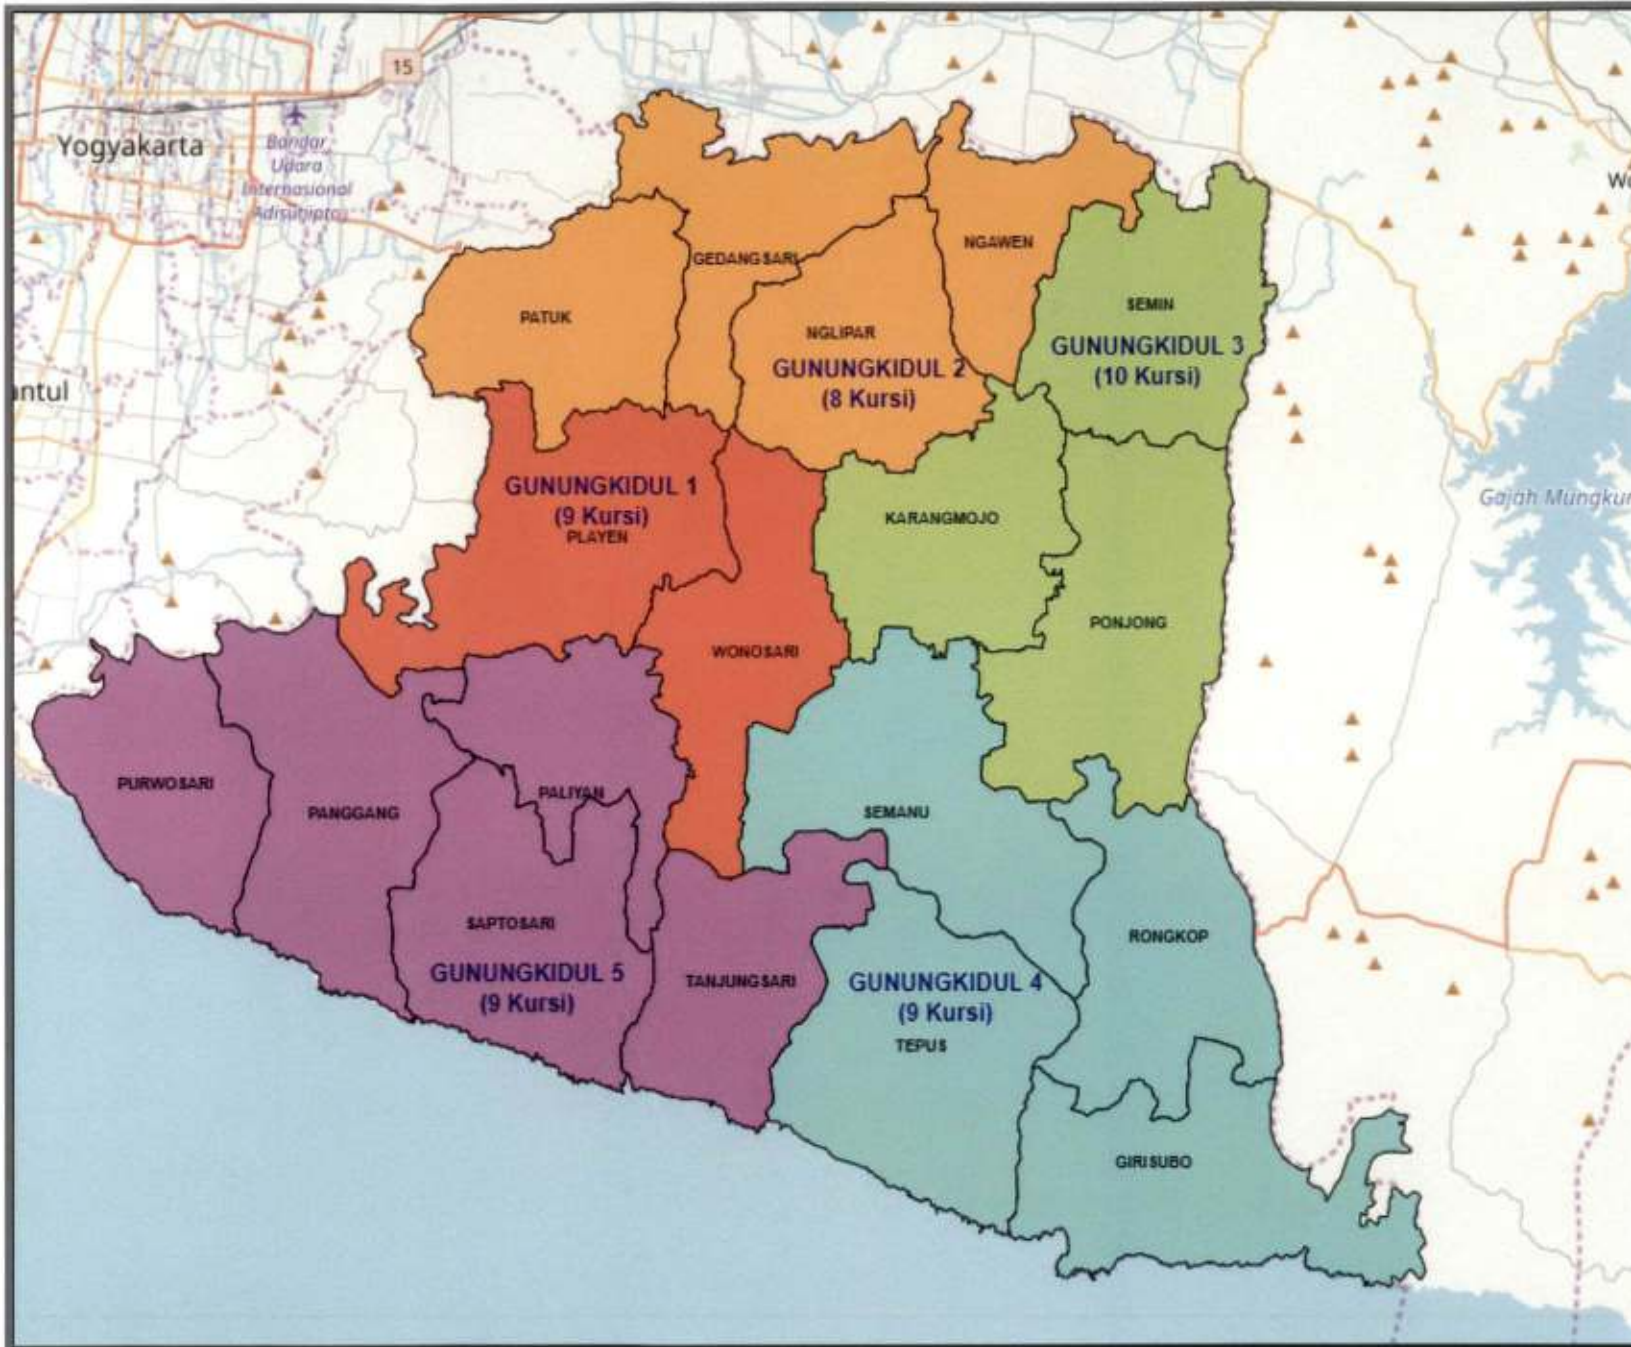

**KOMISI PEMILIHAN UMUM
PEMILIHAN UMUM TAHUN 2019**

DAERAH PEMILIHAN DAN ALOKASI KURSI
ANGGOTA DEWAN PERWAKILAN RAKYAT DAERAH KABUPATEN/KOTA
KABUPATEN GUNUNGKIDUL
DAERAH ISTIMEWA YOGYAKARTA
45 KURSI - 5 DAERAH PEMILIHAN
JUMLAH PENDUDUK : 755,977 JIWA
BPPd : 16,799 JIWA

Keterangan : ■ Batas Kabupaten/Kota ■ Batas Kelurahan
■ Batas Provinsi ■ Batas Kecamatan ■ Garis Pantai/Danau/Waduk

1. **DAERAH PEMILIHAN:**
2. **GUNUNGKIDUL 1**
     - PLAYEN
     - WONOSARI
   - **GUNUNGKIDUL 2**
     - GEDANGSARI
     - NGAWEN
     - NGLIPAR
     - PATUK
   - **GUNUNGKIDUL 3**
     - KARANGMOJO
   - **GUNUNGKIDUL 4**
     - GIRISUBO
     - RONGKOP
     - SEMANU
     - TEPUS
   - **GUNUNGKIDUL 5**
     - PALIYAN
     - PANGGANG
     - PURWOSARI
     - SAPTOSARI
     - TANJUNGSARI

Lampiran II.4 : Keputusan Komisi Pemilihan Umum
Nomor : 277/PL.D1.3-Kpt/06/KPU/IV/2018
Tanggal : 4 April 2018

KETUA KOMISI PEMILIHAN UMUM
REPUBLIK INDONESIA,
ttd.
ARIEF BUDIMAN

Salinan sesuai dengan aslinya
SEKRETARIAT JENDERAL
KOMISI PEMILIHAN UMUM
REPUBLIK INDONESIA
Kepala Biro Hukum

SIGIT JOYOWARDONO