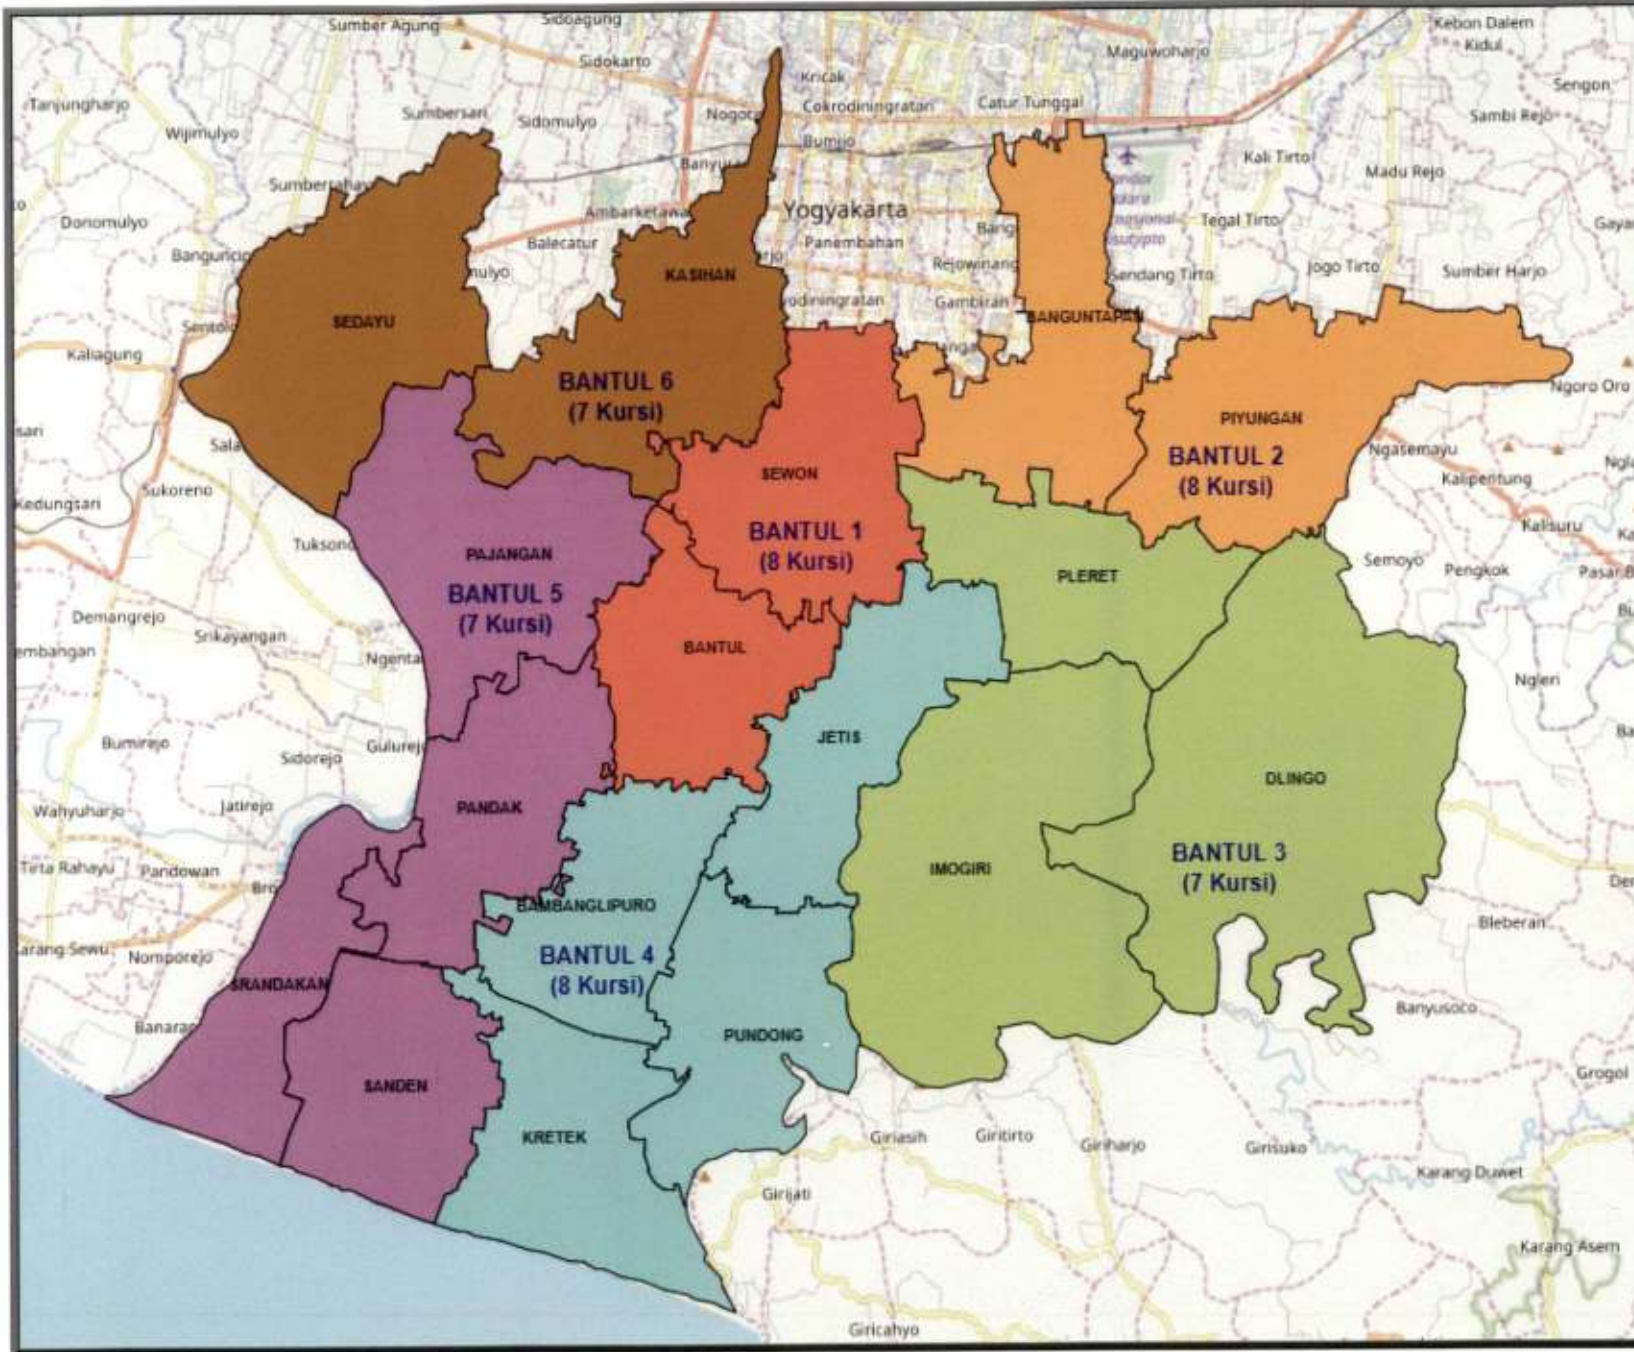

KOMISI PEMILIHAN UMUM PEMILIHAN UMUM TAHUN 2019

DAERAH PEMILIHAN DAN ALOKASI KURSI
ANGGOTA DEWAN PERWAKILAN RAKYAT DAERAH KABUPATEN/KOTA
KABUPATEN BANTUL
DAERAH ISTIMEWA YOGYAKARTA
45 KURSI - 6 DAERAH PEMILIHAN
JUMLAH PENDUDUK : 931.356 JIWA
BPPd : 20.696 JIWA

Keterangan : ■ Batas Kabupaten/Kota ■ Batas Kelurahan
■ Batas Provinsi ■ Batas Kecamatan ■ Garis Pantai/Danau/Waduk

DAERAH PEMILIHAN:

■ BANTUL 1 • BANTUL • SEWON ■ BANTUL 2 • BANGUNTAPAN • PIYUNGAN ■ BANTUL 3 • DLINGO • IMOIRI • PLERET	■ BANTUL 4 • BAMBANGLIPURO • JETIS • KRETEK • PUNDONG ■ BANTUL 5 • SANDEN • PANDAK • PAJANGAN • SRANDAKAN ■ BANTUL 6 • KASIHAN • SEDAYU

Lampiran II.3 : Keputusan Komisi Pemilihan Umum
Nomor : 277/PL.01.3-Kpt/06/KPU/IV/2018
Tanggal : 4 April 2018

KETUA KOMISI PEMILIHAN UMUM
REPUBLIK INDONESIA,

Salinan sesuai dengan aslinya
SEKRETARIAT JENDERAL
KOMISI PEMILIHAN UMUM
REPUBLIK INDONESIA
Kepala Biro Hukum

ltd.
ARIEF BUDIMAN

SIGIT JOYOWARDONO

U 9.54 0 9.54 km

Inset Peta Provinsi

■ - DAERAH ISTIMEWA YOGYAKARTA